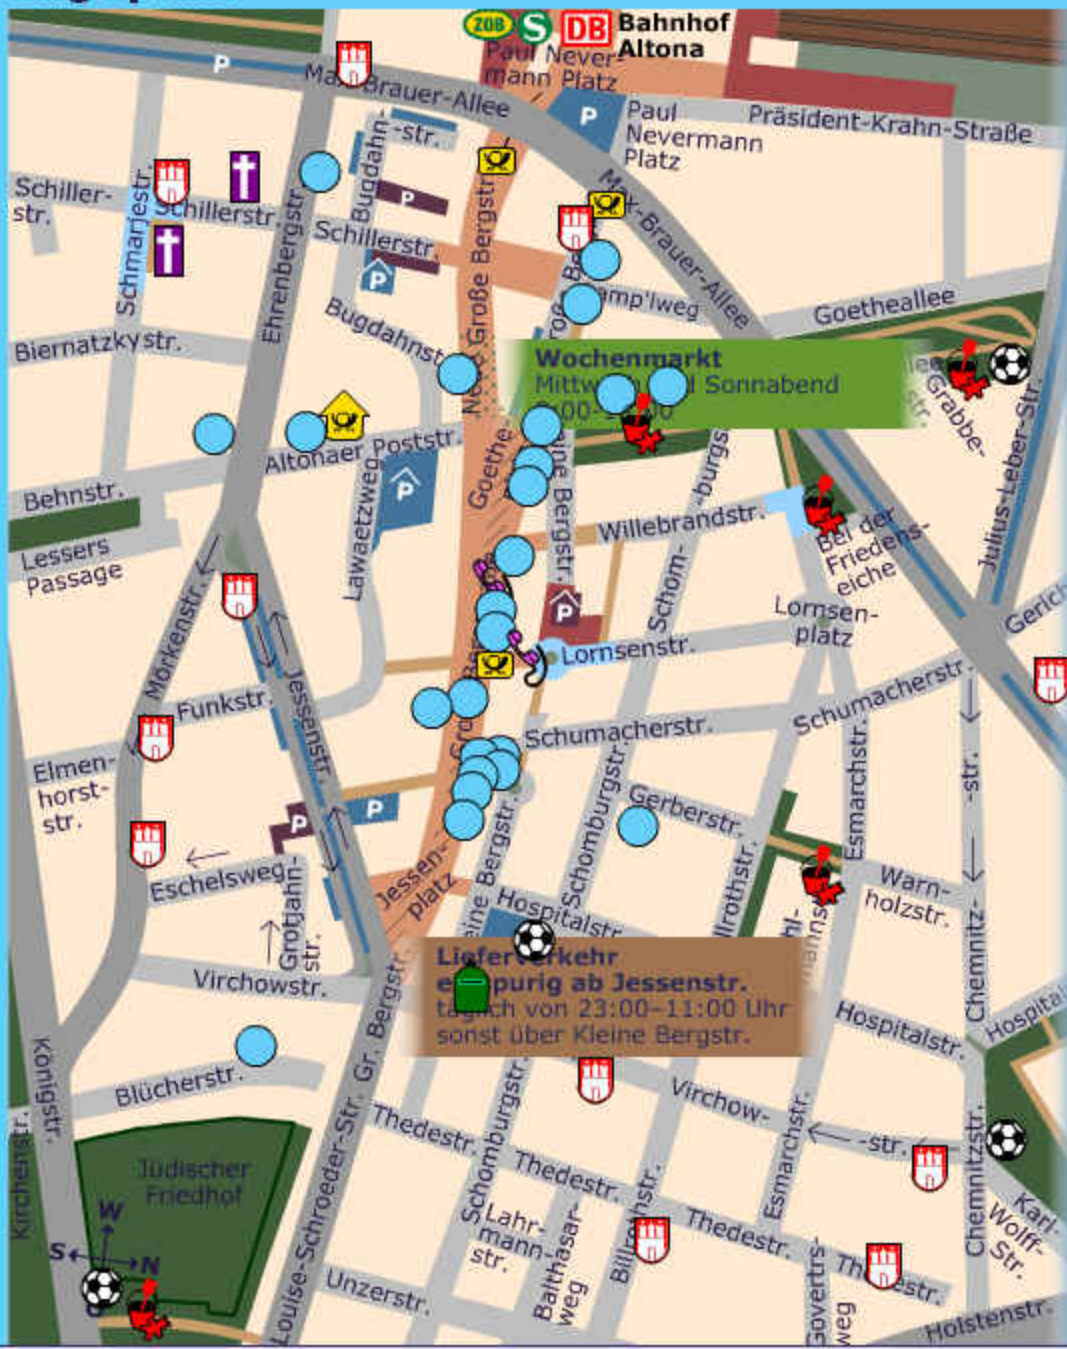

Die dunklen Ecken verschwinden und eine klare Raumkante entsteht

weiter ⏪

Ansicht Goetheplatz

Ansicht ausblenden 

Lageplan

Anzeigen:

- P** Parkzone/Parkplatz
- P** Parkhaus
- P** ☒ öffentlicher Parkplatz/ Parkhaus/Parkzone
- P** ☒ private(s/r) Parkplatz/ Parkhaus
- H** ☐ Bus
- ☒ Einkaufen
- ☒ Dienstleistungen
- ☒ Gesundheit & Wellness
- ☒ Freizeit & Gastronomie
- ☒ Schönheit & Mode
- ☒ Kultur
- ☒ Kinder
- ☒ Post & Kommunikation
- ☒ Einrichtungen & Institutionen

- Fußgängerzone
- ☒ Wochenmarkt
- ☒ Lieferverkehr
- Fußwege
- Spielstraßen
- Privatstraßen

Image © 2006 GeoContent
© 2006 Europa Technologies